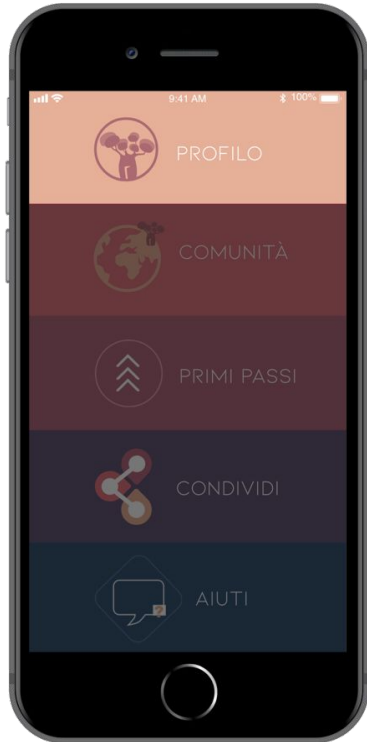

FUNZIONAMENTO